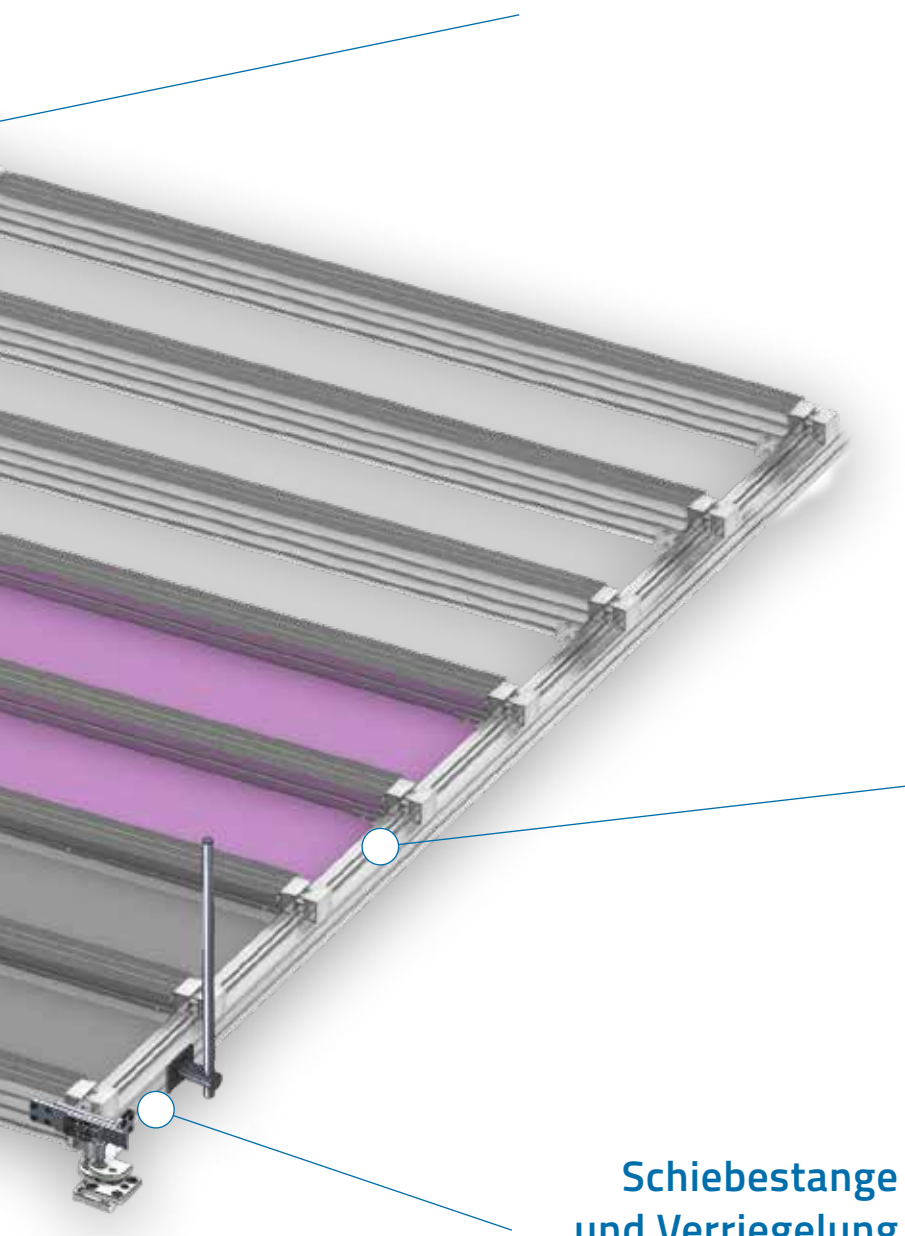

Oberflächenbelag

Gestalten Sie Ihr Deck nach Ihren Wünschen. Holz- und WPC-Dielen, Feinstein oder Kunstrasen – alles einfach und direkt montierbar.

Ultraleichte Aluminiumkonstruktion

Die innovative und einzigartige Aluminium-Leichtlauf-Konstruktion bietet sehr hohe Stabilität und besticht durch Qualität und seine niedrige Aufbauhöhe.