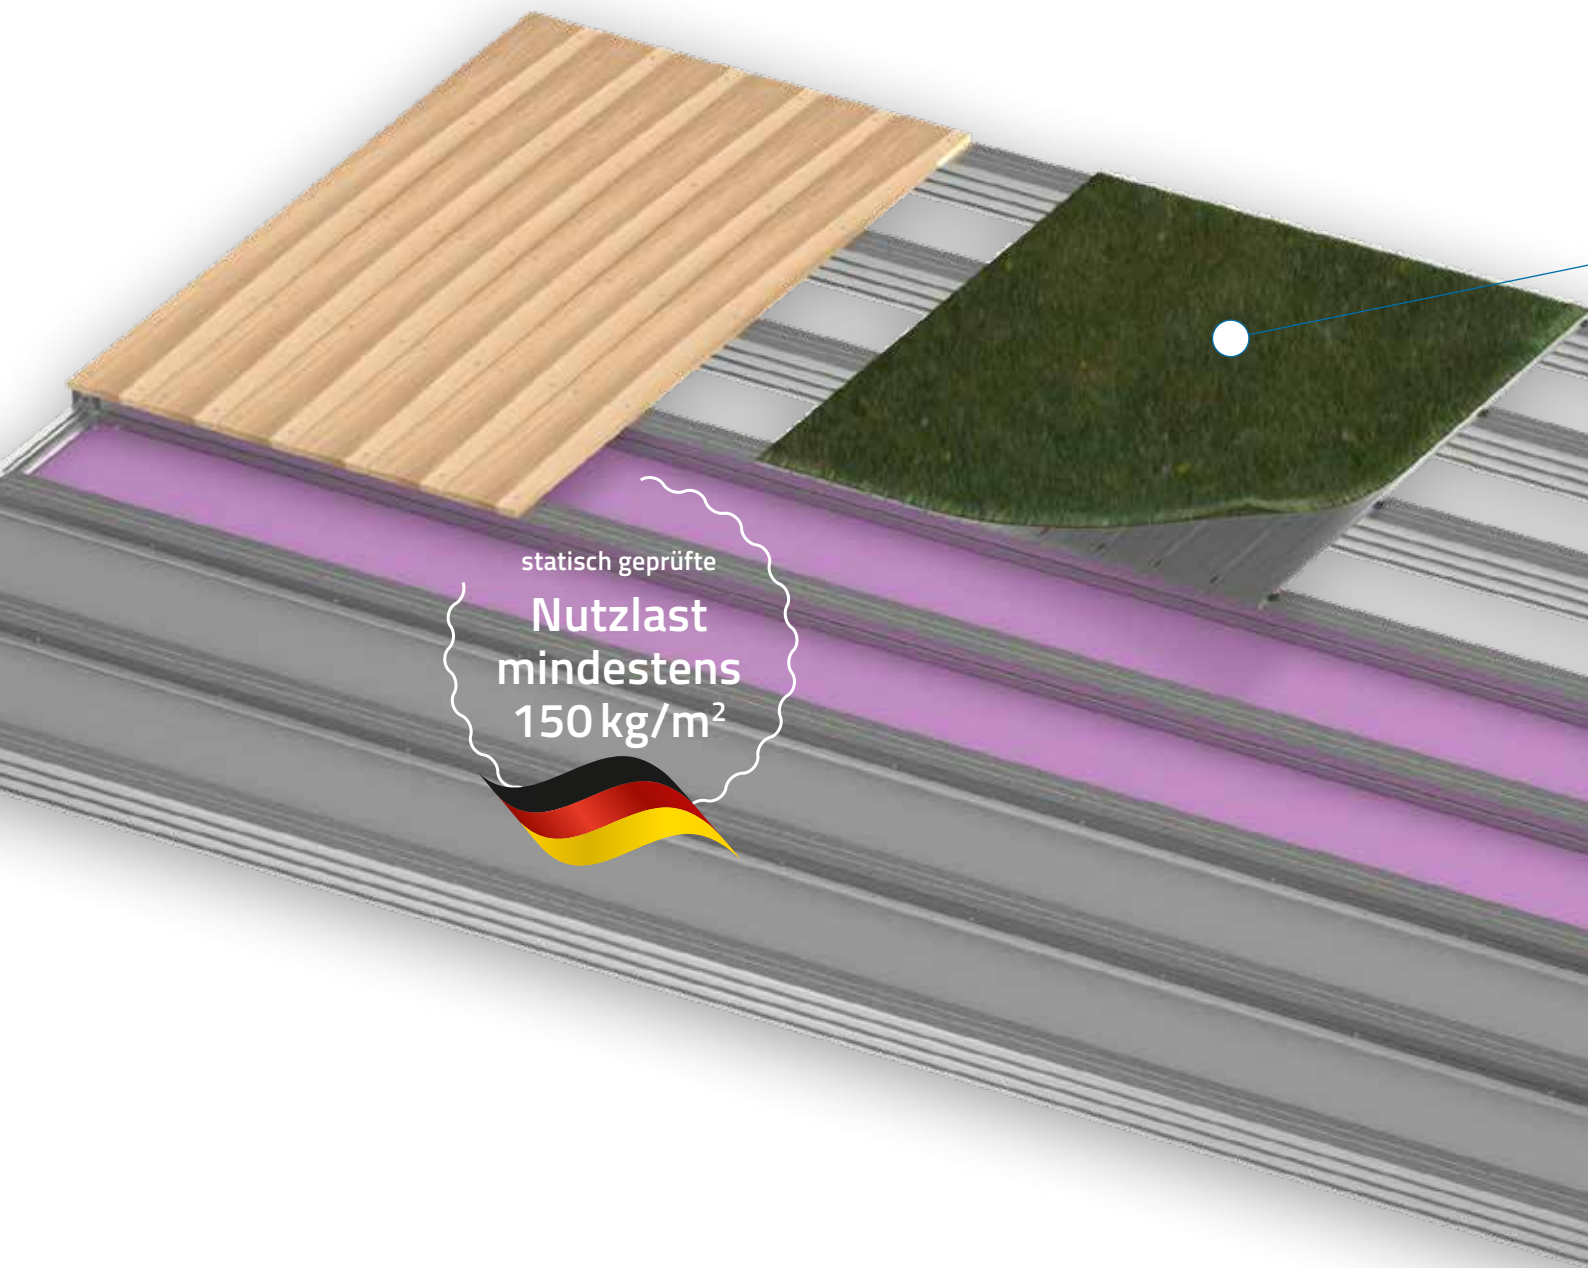

Das Prinzip des Grundrahmens

statisch geprüfte
**Nutzlast
mindestens
150 kg/m²**

Entwässerungs- und Dämmschicht

Durch die speziell entwickelte Aluminiumentwässerungsebene, schützt das System Ihren Pool nicht nur vor äußerlichen Einwirkungen wie Schmutz und Regen, es isoliert auch automatisch und senkt so den Wärmeverlust, sowie die Betriebskosten.