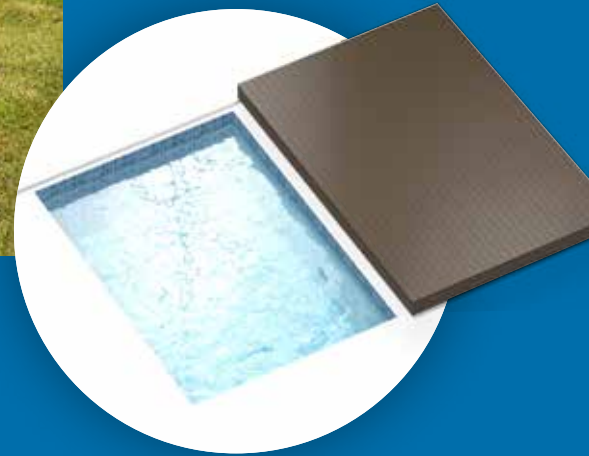

Mit ihrer niedrigen Aufbauhöhe und der einzigartigen Leichtlauf-Aluminiumkonstruktion wirkt die begehbare Abdeckung für Ihren Pool elegant und unaufdringlich und fügt sich ohnedies in jede Gartenlandschaft – auch als nutzbare Terrasse im Sommer wie im Winter ein!

Butterfly

INNOVATION. DESIGN. KOMFORT.

Der Klassiker der begehbaren Poolabdeckung besticht durch seine schlichte Eleganz und die niedrige Aufbauhöhe. Durch die frei wählbaren Deckbeläge fügt sich die Poolabdeckung unaufdringlich in Ihren Garten ein und wird dank hoher Belastbarkeit gerne als Terrasse genutzt. Die Poolabdeckung mit absoluter Kindersicherheit, den speziellen Leichtlaufrollen und der dezenten Schienenführung ermöglicht ein komfortables Öffnen und Schließen.

Die platzsparende Lösung für effektive Flächennutzung. Wir passen die Abdeckung auf Ihre vorhandenen Platzverhältnisse an. Nutzen Sie unser Modell CAVE dank der stabilen Ausführung und der frei wählbaren Deckbeläge auch als vollwertige Terrasse. Die innovative Systemtechnik und die ausgereifte Sicherheitsverriegelung ermöglichen eine kindersichere Nutzung.

Auch dieser Klassiker der begehbaren Poolabdeckung besticht durch seine schlichte Eleganz. Die einzelnen Teile sind in der Größe frei wählbar, um somit die gegebenen Platzverhältnisse optimal nutzen zu können.