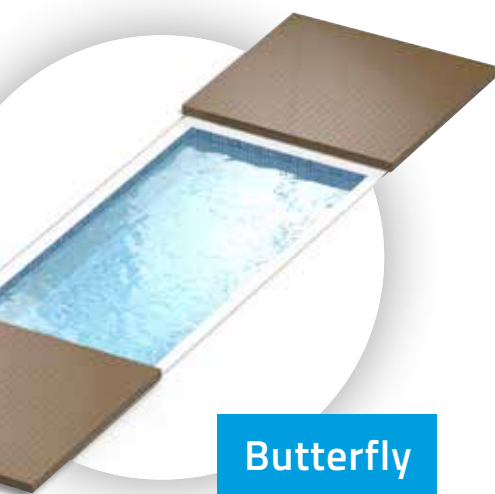

Mit ihrer niedrigen Aufbauhöhe und der einzigartigen Leichtlauf-Aluminiumkonstruktion wirkt die begehbare Abdeckung für Ihren Pool elegant und unaufdringlich und fügt sich ohnedies in jede Gartenlandschaft – auch als nutzbare Terrasse im Sommer wie im Winter ein!

Butterfly

INNOVATION. DESIGN. KOMFORT.

Der Klassiker der begehbaren Poolabdeckung besticht durch seine schlichte Eleganz und die niedrige Aufbauhöhe. Durch die frei wählbaren Deckbeläge fügt sich die Poolabdeckung unaufdringlich in Ihren Garten ein und wird dank hoher Belastbarkeit gerne als Terrasse genutzt. Die Poolabdeckung mit absoluter Kindersicherheit, den speziellen Leichtlaufrollen und der dezenten Schienenführung ermöglicht ein komfortables Öffnen und Schließen.

Auch dieser Klassiker der begehbaren Poolabdeckung besticht durch seine schlichte Eleganz. Die einzelnen Teile sind in der Größe frei wählbar, um somit die gegebenen Platzverhältnisse optimal nutzen zu können.